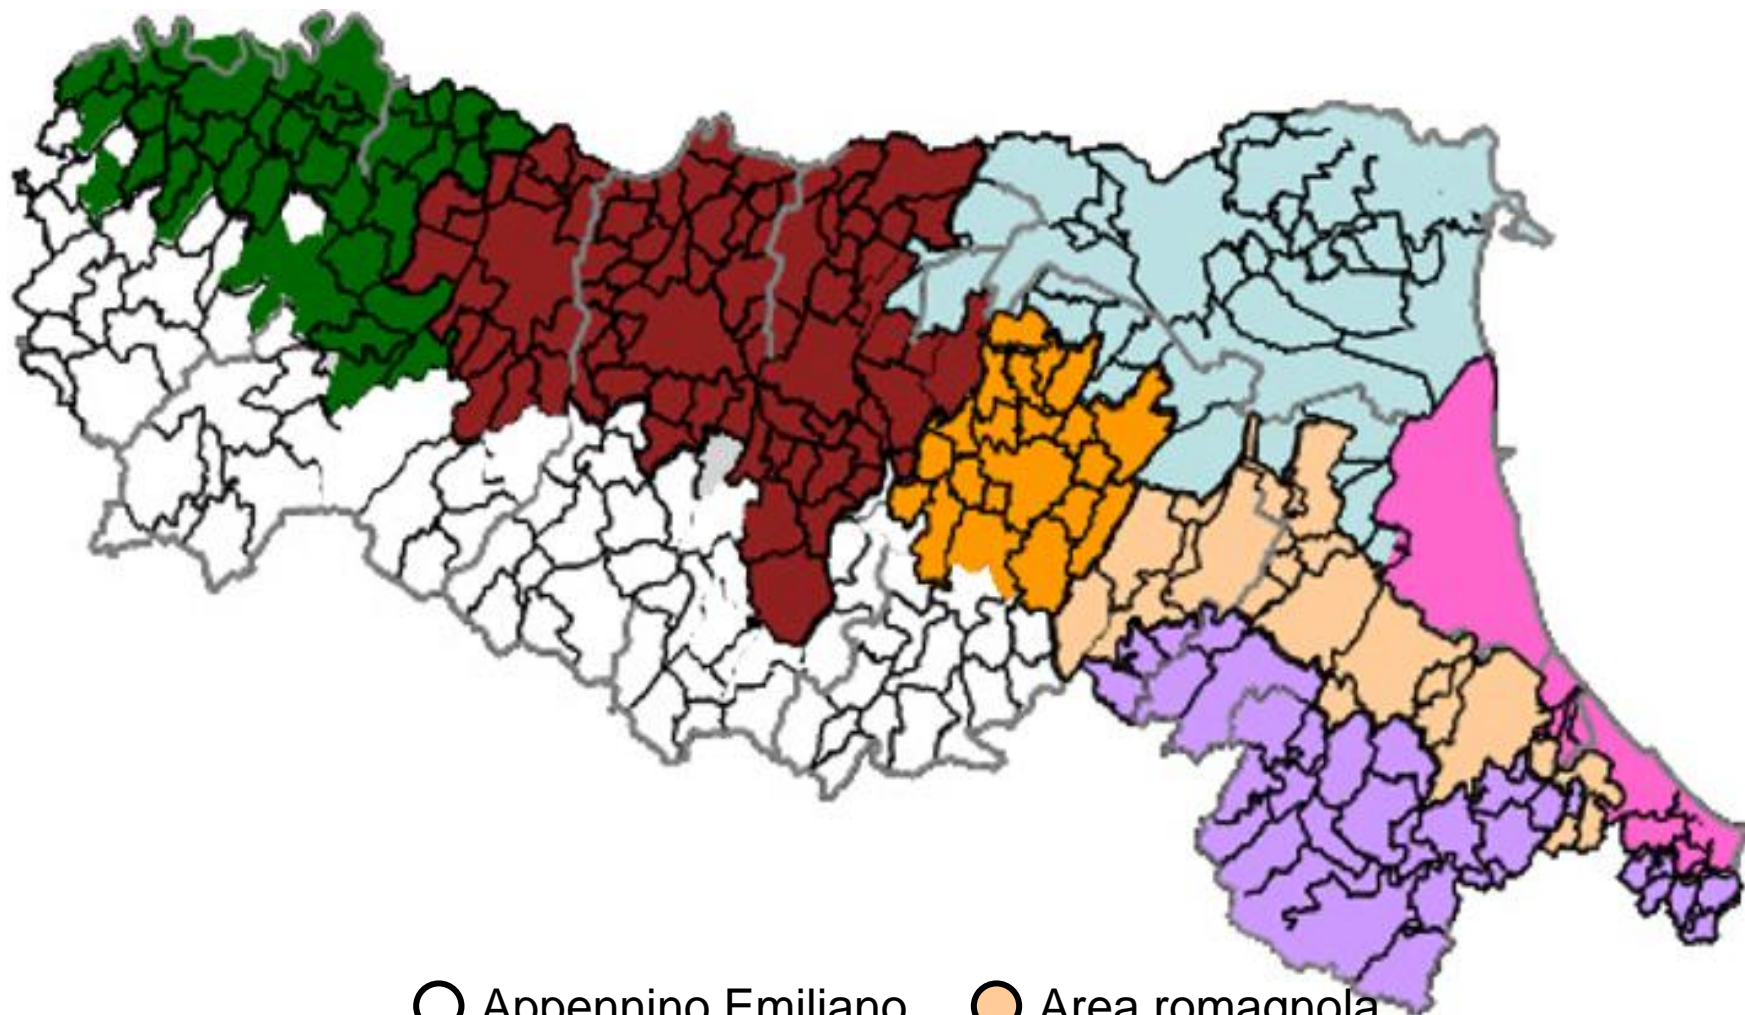

Capitale territoriale a livello comunale. Le aree vaste in Emilia-Romagna

- | | |
|-----------------------|---------------------------------|
| ○ Appennino Emiliano | ○ Area romagnola |
| ○ Appennino Romagnolo | ○ Area piacentina |
| ○ Area ferrarese | ○ Area emiliana |
| ○ Città adriatica | ○ Città metropolitana bolognese |

Capitale territoriale a livello comunale. Le piattaforme produttive

	Arco alpino
	Torino Canavese
	Langhe Monferrato
	Corona logistica nord occidentale
	Città infinita
	Corona logistica nord orientale
	Pedemontana veneta
	Porta dell'Est
	Via Emilia
	Città Adriatica
	Appennino centrale
	Valle d'Arno e Alto Tevere
	Toscanashire
	Area centrale
	Grande Roma
	Porta del mezzogiorno
	Mare Corto
	Appennino meridionale
	Trinacria
	Ichnusa