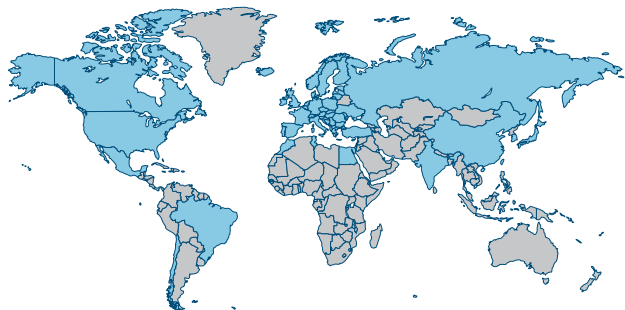

Unioncamere Emilia-Romagna, in cooperation with the **Chambers of Commerce** of Emilia-Romagna Region, is a contact point of **Enterprise Europe Network**, which helps small business to make the most of European marketplace. It cooperates with organisations specialised in providing companies with information and assistance to supply an appropriate response to all needs.

L'Europa alla portata della vostra impresa.

Servizi per l'innovazione e la competitività delle imprese in Lombardia e in Emilia Romagna

Con il supporto di

Regione Lombardia

Regione Emilia-Romagna

Neither the European Commission nor any person acting on behalf of the European Commission is responsible for the use which might be made of the information contained herein. The views in this publication are those of the author and do not necessarily reflect the policies of the European Commission.

Enterprise Europe Network is co-funded by the European Union.

L'Europa alla portata della vostra impresa.

Commissione europea

Unioncamere
Emilia-Romagna

Viale Aldo Moro, 62 - 40127 Bologna
Tel: +39 051 6377011
simpler@rer.camcom.it - www.ucer.camcom.it

ENTERPRISE EUROPE NETWORK

È la più grande rete europea a supporto dell'innovazione, dell'internazionalizzazione e della competitività delle imprese, presente in oltre 50 paesi con circa 600 organizzazioni, raggruppate localmente in consorzi.