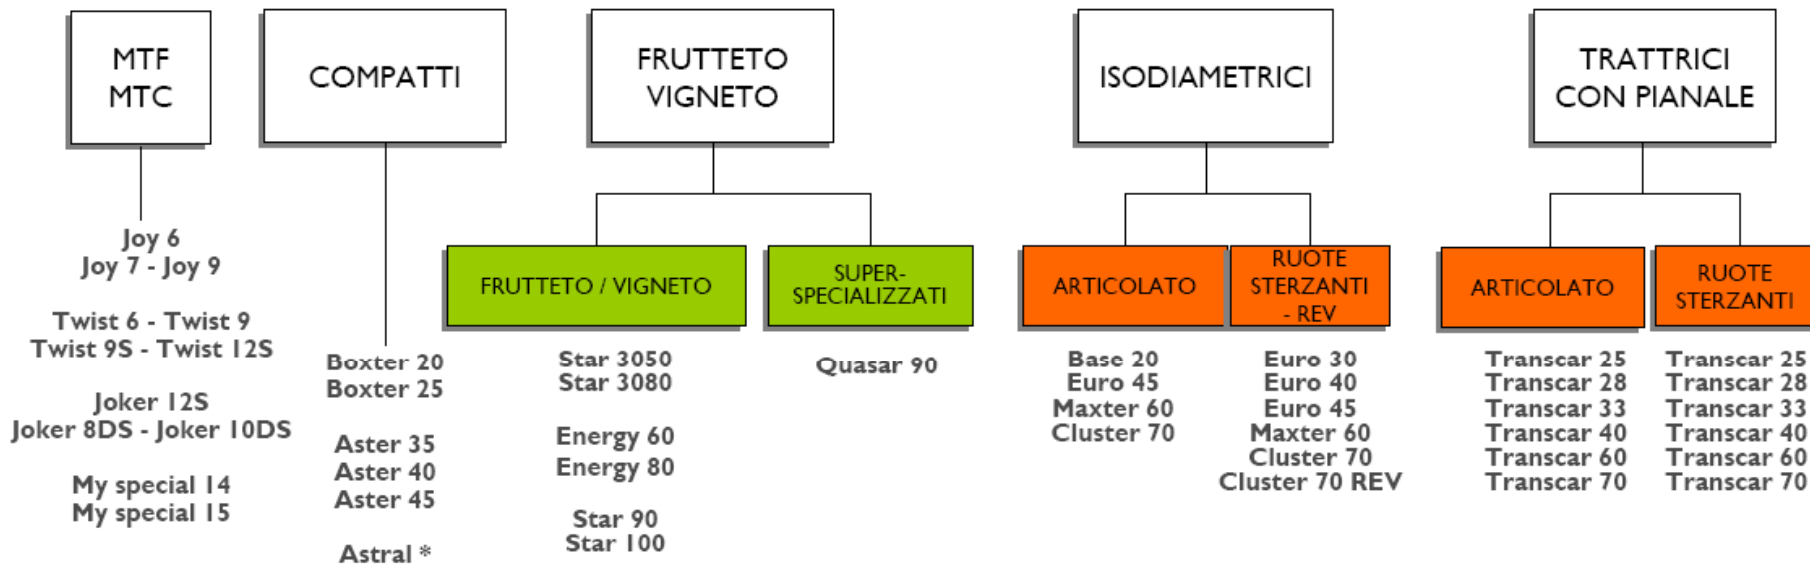

Tecnologia per passione.

PROGETTO FRANCIA > IL PRODOTTO

Tecnologia per passione.

PROGETTO FRANCIA > IL PRODOTTO

Tecnologia per passione.

PROGETTO FRANCIA > ESIGENZA IN 3 STEP

E1 - CREARE UNA NOTORIETA' DEL MARCHIO NEL SETTORE

Technologie pour passion.

E2 – TRASMETTERE L'EVOLUZIONE DEL PRODOTTO

1960 - Trattore Vekolite Goldoni, Scuderie Pavanello

E3 – AUMENTARE LE VENDITE DI TRATTORI

Tecnologia per passione.

PROGETTO FRANCIA > PIANO CCI NIZZA

GOLDONI
L'original pour vous.

PROGETTO FRANCIA > PIANO CCI NIZZA

L'original, pour vous.
BOXTER B, sec. l'unique tracteur pour l'agriculture et l'espace vert.

BOXTER est adapté pour travailler avec un style, un bon sens du confort, une qualité et une fiabilité exceptionnelles. Disponible dans 2 versions de puissance 18 et 24 cv, 4 roues motrices, transmission mécanique 5 vitesses.