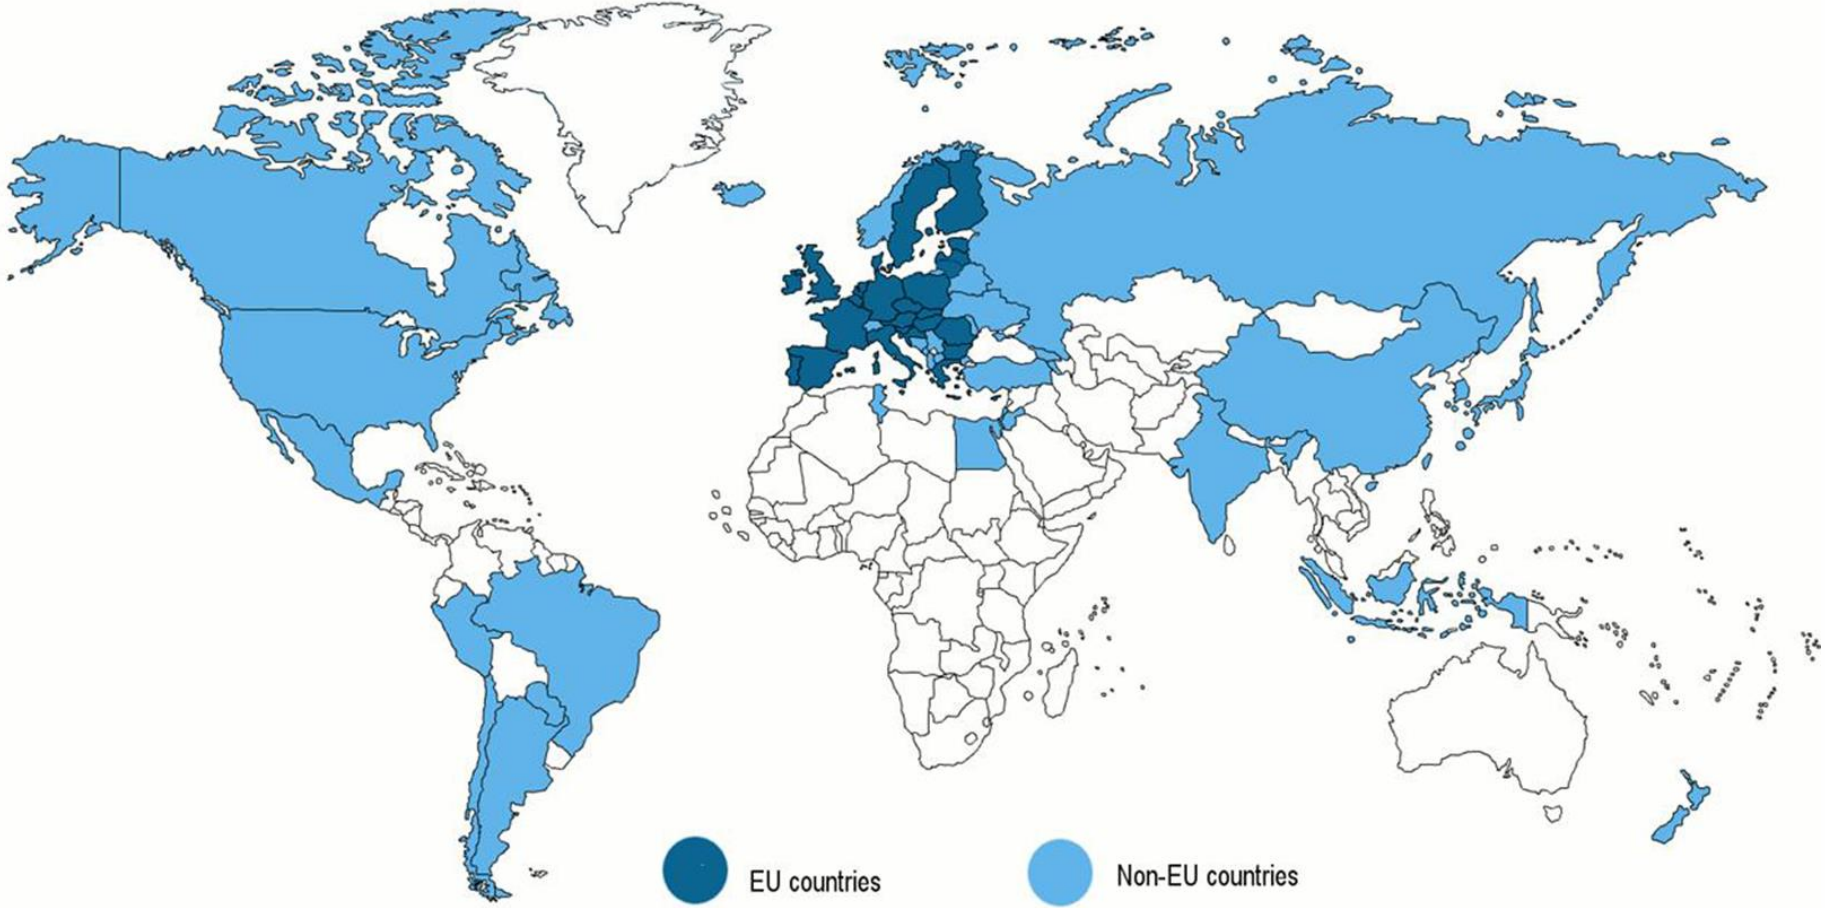

enterprise europe network

I servizi della rete Enterprise Europe Network per la tua impresa

Export ed Etichettatura del prodotti alimentari

Bologna 19 novembre 2019

Come posso espandere le
attività in un altro
Paese?

Cerco un partner
commerciale in un altro
Paese....

Come posso trasferire
la mia tecnologia innovativa?

Qual è l'impatto di questa
legislazione europea sulla
mia attività?

Come posso
ottenere un
finanziamento
europeo?

La rete Enterprise Europe Network

E' la più grande rete europea a supporto dell'innovazione, dell'internazionalizzazione e della competitività delle imprese presente in oltre 60 paesi con circa 600 punti di contatto e 3000 esperti