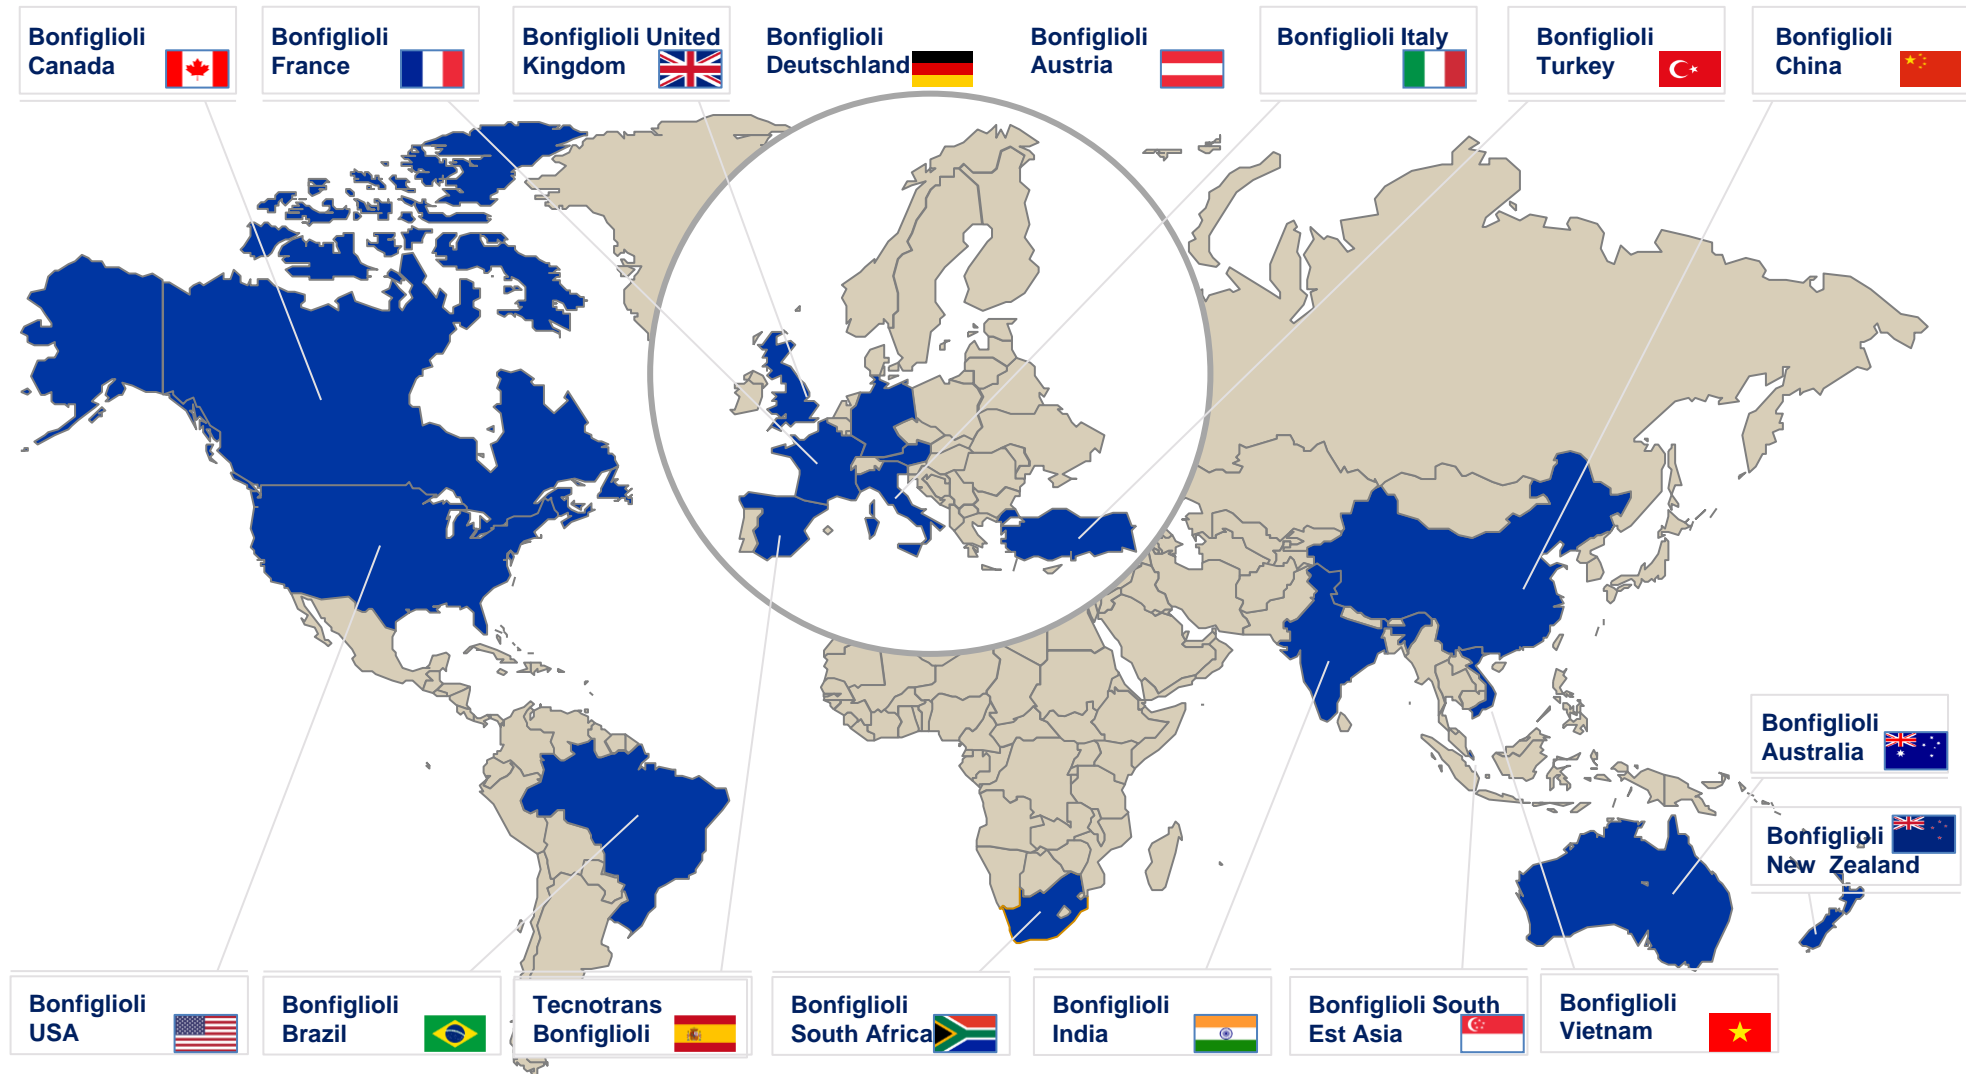

INTERNAZIONALIZZAZIONE: Bonfiglioli nel mondo (I)

Filiali in 17 Paesi

Bonfiglioli Distribution network covers 78 countries

INTERNAZIONALIZZAZIONE: Bonfiglioli nel mondo (II)

13 Stabilimenti produttivi

Establishment of production facility **in progress for Mobile Business**

Bonfiglioli Vectron
Inverter plant
Krefeld, Germany

Bonfiglioli Slovakia
Large gearboxes manufacturing
Povazska Bystrica
Slovakia Republic

Bonfiglioli Drives Shanghai
PV inverter assembly and Planetary G&G manufact. **in progress for Mobile**

Perché il Vietnam?

Il Vietnam offre una posizione logistica baricentrica rispetto al mercato del Far East

Inoltre il Vietnam è:

- Membro Asean
- Politicamente e socialmente stabile
- Attrattivo per incentivi agli investimenti
- Attrattivo per il costo del lavoro
- Interessante per la scolarizzazione media
- Membro del WTO
- Esistono dazi di scambio preferenziali, o assenti in certi casi, con la Cina