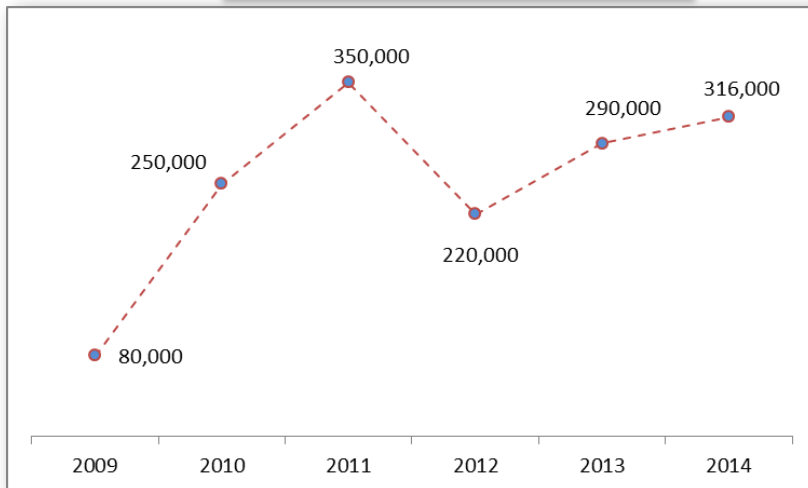

Intercompany Geographic Areas

BN – Three Phases motors
BE – High efficiency AC motors

BONFIGLIOLI VIETNAM Ltd. – Stato Attuale

Turnover

Volume (pcs)

- **Produzione di Motori Elettrici** (circa 300.000 pz/anno)
- **Produzione di riduttori leggeri** (circa 50.000 pz/anno)
- **200 persone impiegate**
- **Iniziata anche una attività di vendita locale attraverso distributori**
- **Avanzata fase di sourcing locale**
- **2° Fase in corso di localizzazione della produzione di riduttori leggeri**