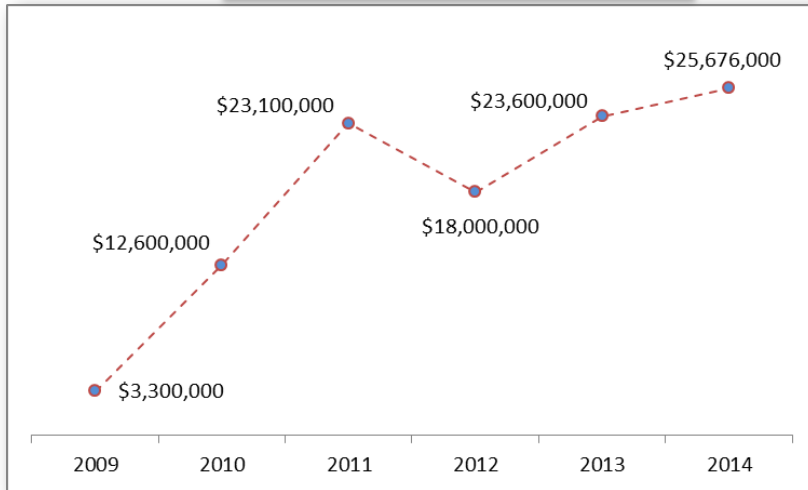

BONFIGLIOLI VIETNAM Ltd. – Stato Attuale

Turnover