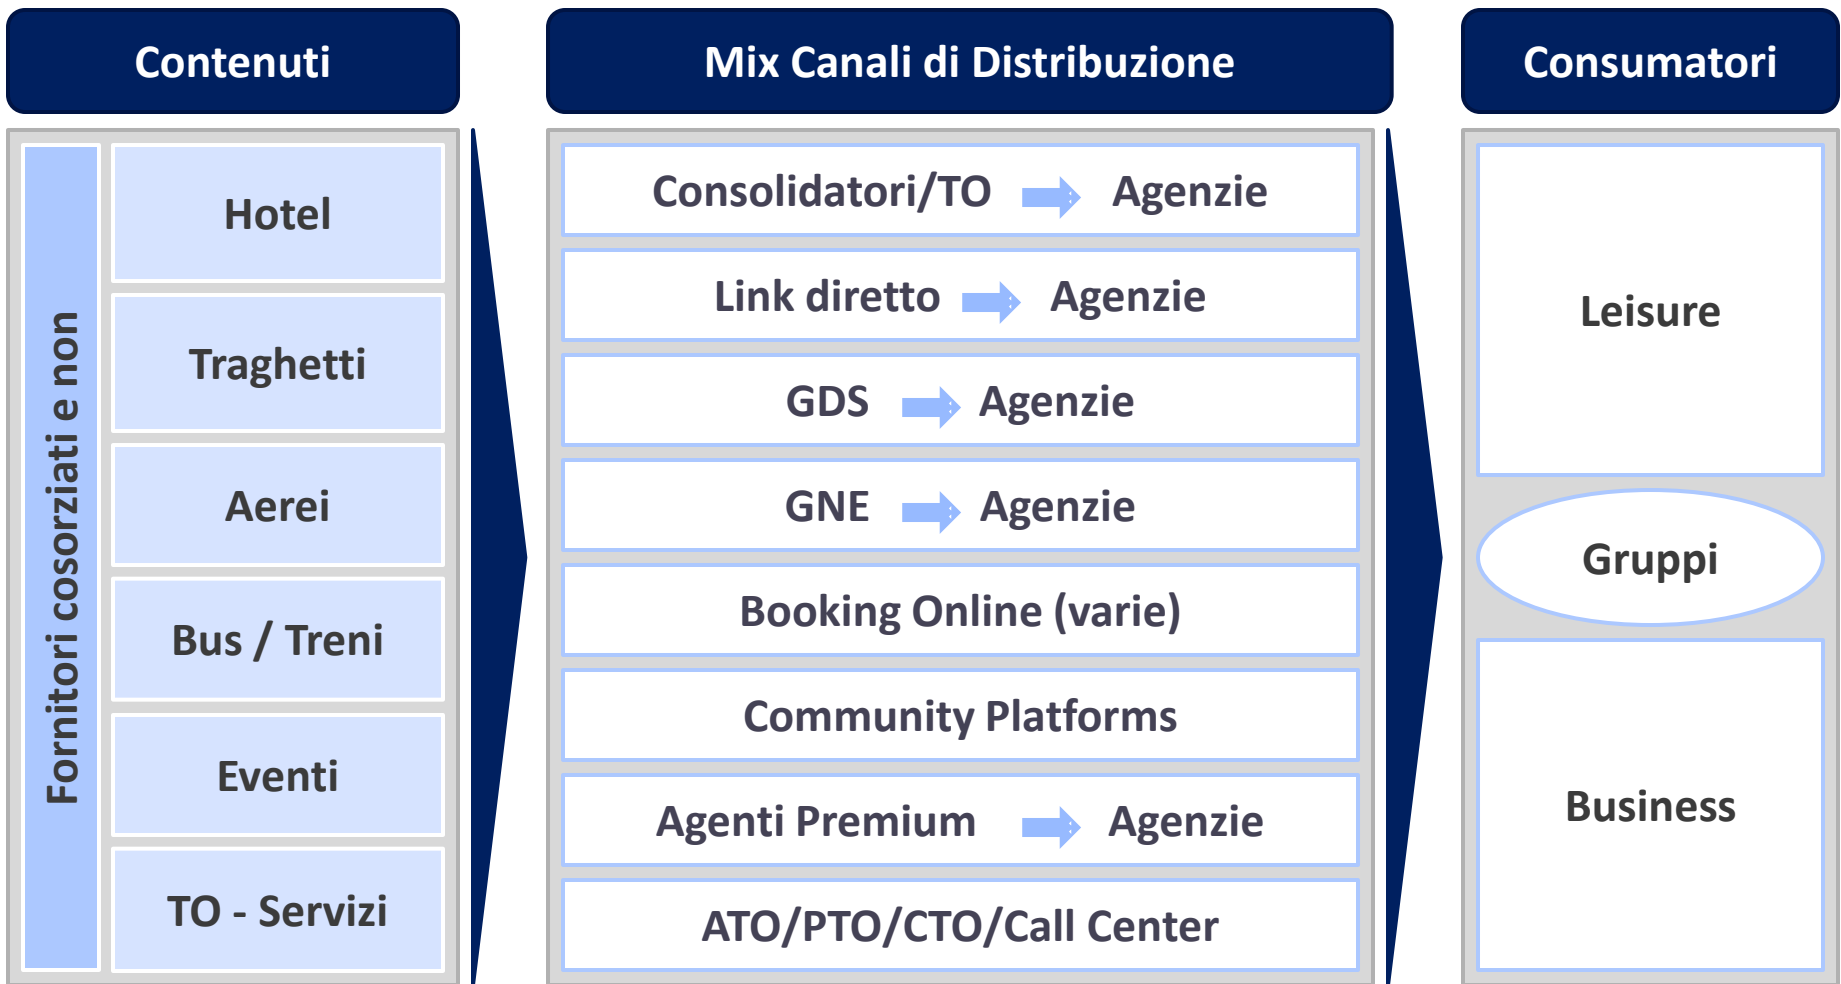

Piattaforma Turistica Dinamica Booking Ischia.com

ARCIPELAGOCAMPANO.COM

ELISIR DI LUNGA VITA

WWW.ARCIPELAGOCAMPANO.COM

Distribuzione Oggi

La Distribuzione Multicanale

La sfida:
Gestione modulare dei contenuti e della
distribuzione multicanale

ARCIPELAGOCAMPANO.COM
ELISER DI LUNGA VITA
WWW.ARCIPELAGOCAMPANO.COM

Una piattaforma unica per la gestione e la distribuzione di servizi turistici

**Gestione e controllo
a tutti i livelli**

**Hotel
Tour
Operator
Agenzia
Fornitori di
Servizi**