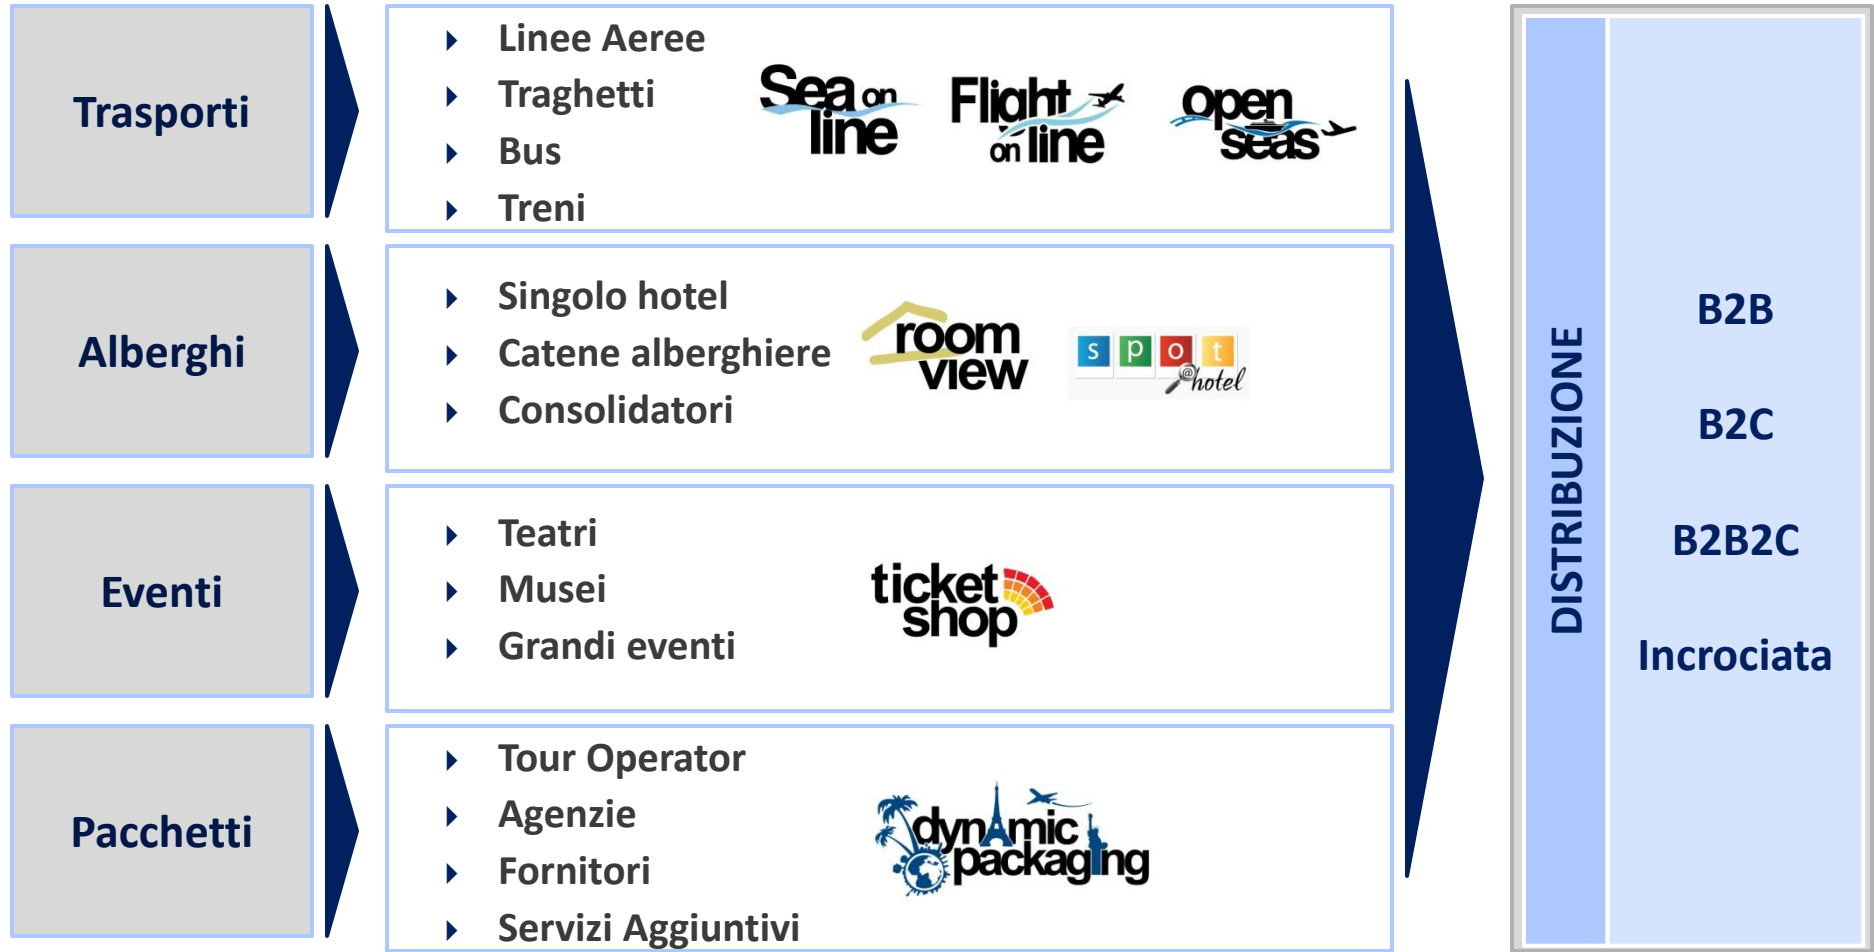

Piattaforma Turistica Dinamica Booking Ischia.com

ARCIPELAGOCAMPANO.COM

ELISIR DI LUNGA VITA

WWW.ARCIPELAGOCAMPANO.COM

Distribuzione Oggi

La Distribuzione Multicanale

La sfida:
Gestione modulare dei contenuti e della
distribuzione multicanale

ARCIPELAGOCAMPANO.COM
ELISER DI LUNGA VITA
WWW.ARCIPELAGOCAMPANO.COM

Una piattaforma unica per la gestione e la distribuzione di servizi turistici

**Gestione e controllo
a tutti i livelli**

**Hotel
Tour
Operator
Agenzia
Fornitori di
Servizi**