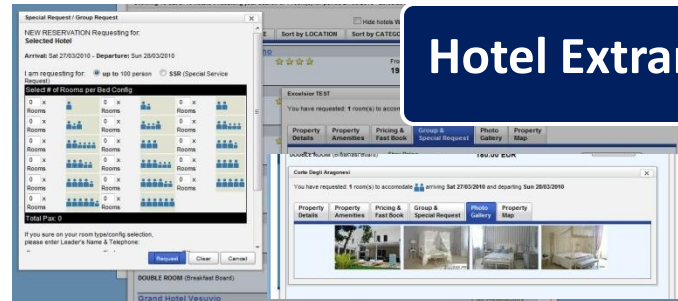

► Gestione diretta:

- Parametrizzazioni
- Tipologie di camere e listini
- Disponibilita' e Allotment
- Prenotazioni e conferme

Hotel Extranet

► Vendita diretta:

- Tramite un semplice link da inserire nelle vostre pagine Web